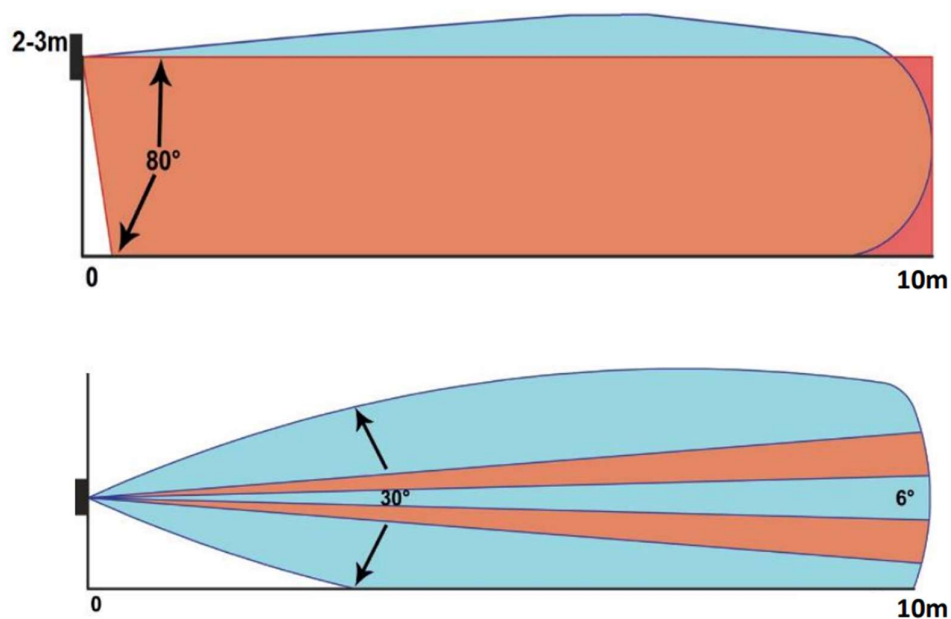

Wireless outdoor dual detector | ARO-CURTAIN-W2-868

Consumo energy on	0,049 mA + 1,534 mA in allarme
Durata batterie	2 anni
Anti mascheramento	IR e MW regolabili
Immunità RF	Sì
PET Immunity	Fino a (10kg)
Insect Immunity	Sì
Autocompensazione Termica	Sì
Security	AND+OR conta impulsi configurabile
Accessori inclusi	Staffa a L, PIR LIMITER
Accessori opzionali	Snodo regolabile ARO-JUNCTION-W2
Dimensioni (LXPXH)	135 X 39 X 40 mm
Peso	170gr
Grado di protezione	IP 65
Temperatura di funzionamento	-20°C / +60°C
Kit di montaggio	Include viti e placca metallica

Informazioni sull'ordine

Prodotto	Codice	Descrizione
Sensore a tenda da esterno	ARO-CURTAIN-W2-868	Sensore a tenda da esterno. Doppia tecnologia PIR+MW anti accecamento
Snodo	ARO-JUNCTION-W2	0°/ -30° verticale - 180° orizzontale

Snodo
ARO-JUNCTION-W2