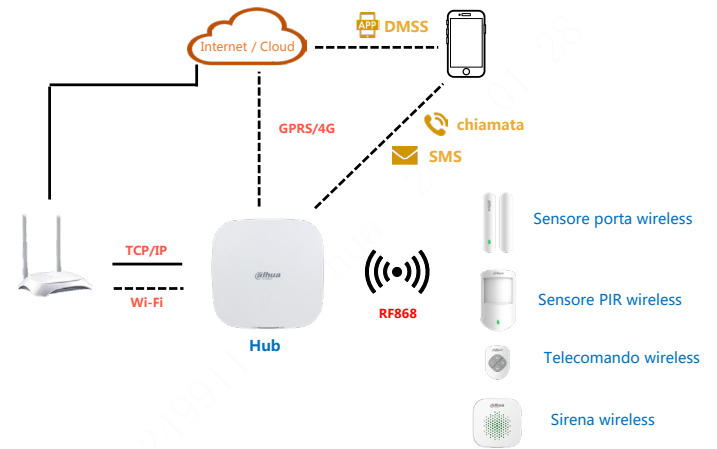

ARA12-W2-868

Sirena wireless

- Rilevamento potenza segnale.
- Allarme batteria scarica.
- Misurazione temperatura.
- Funzione salto di frequenza e comunicazione bidirezionale per garantire stabilità.
- Aggiornamento Cloud e recupero automatico da errori.

Panoramica

Sirena da interno per sistemi di allarme wireless.

Scenari applicativi

Ideale per ville, appartamenti, negozi...

Specifiche tecniche

Indicatore luminoso	1 verde indicatore allarme
Tasto	1 accensione

Temperatura

Range misurazione	-15~+65°C (interno)
Precisione misurazione	±1°C
Risoluzione	1°C

Audio

Controllo volume	3 livelli
------------------	-----------

Info ordine

Articolo	Modello	Descrizione
Sirena	ARA12-W2-868	Sirena wireless

Installazione

Schema applicativo

Dimensioni (mm[inch])